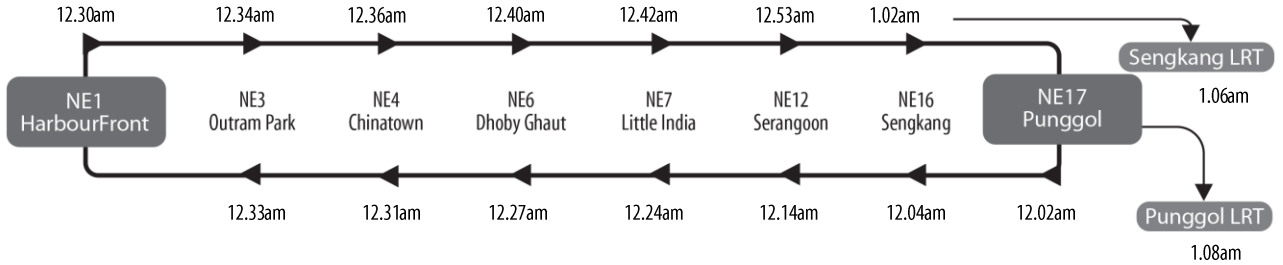

Extension of Train and Bus Operational Hours on the Eve of Good Friday, 6 April 2023

地铁与巴士路线将在耶稣受难日前夕(2023年4月6日)延长服务时间 | Lanjutan Waktu Operasi Kereta Api dan Bas pada Malam Sebelum Good Friday, 6 April 2023 | புனித வெள்ளிக்கு முந்தையதினம், 6 ஏப்ரல் 2023 அன்று, ரயில் மற்றும் பேருந்து சேவைகள் செயல்படும் நேரங்கள் நீட்டிக்கப்படுகிறது

Last Train Timings of Interchange Stations

转换站的地铁末班车服务时间 | Jadwal kereta api terakhir di stesen pertukaran | இரயில் சந்திப்பு நிலையங்களில் கடைசி இரயில் செயல்படும் நேரங்கள்

North East Line

Downtown Line