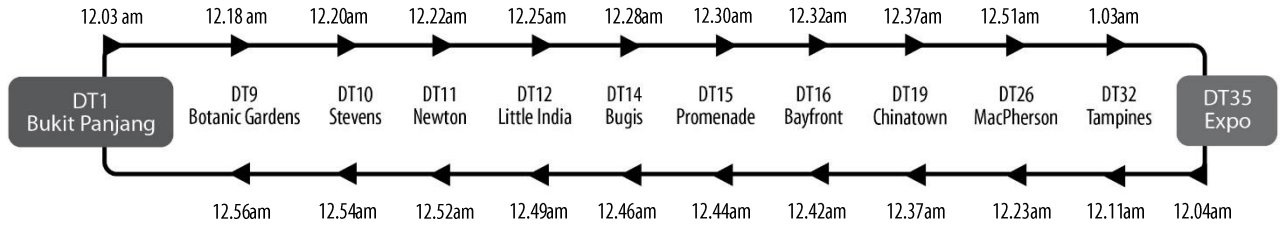

Last Train Timings of Interchange Stations

转换站的地铁末班车服务时间 | Jadwal kereta api terakhir di stesen pertukaran | இரயில் சந்திப்பு நிலையங்களில் கடைசி இரயில் செயல்படும் நேரங்கள்

North East Line

Downtown Line

Last Bus Timings of Selected Bus Services Departing the Interchanges and Bus Stops